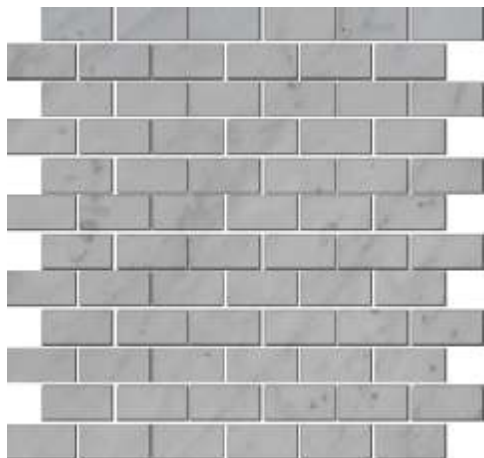

2.5x5cm 1"x2" brick

Montowane na siatce

dostępne:

- ☒ poler
- ☒ szlif
- ☒ szczotkowane