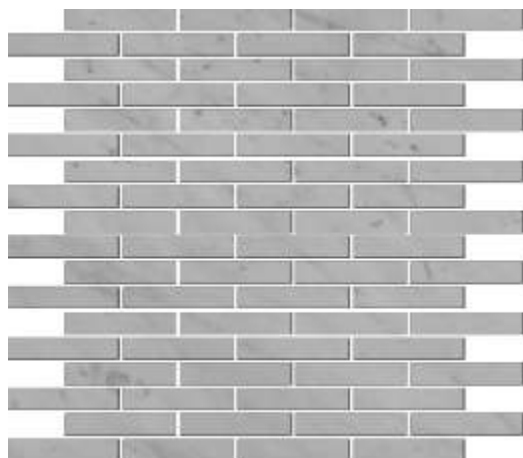

1,5x7,5 cm 5/8x3" brick

Montowane na siatce

dostępne:

- ☒ poler
- ☒ szlif
- ☒ szczotkowane