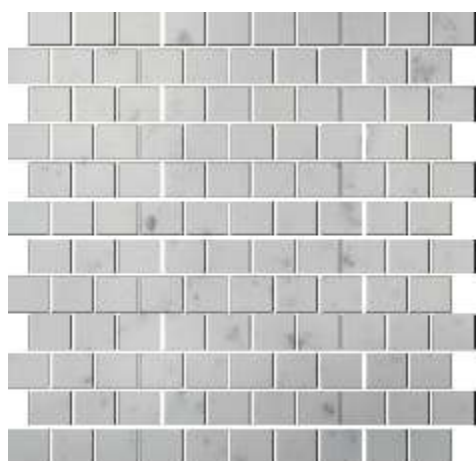

2.5x3 cm 3/4"x1"

Montowane na siatce

dostępne:

- poler
- szlif
- szczotkowane

Dogma 3/4"x1"

Montowane na siatce

dostępne:

- poler
- szlif
- szczotkowane