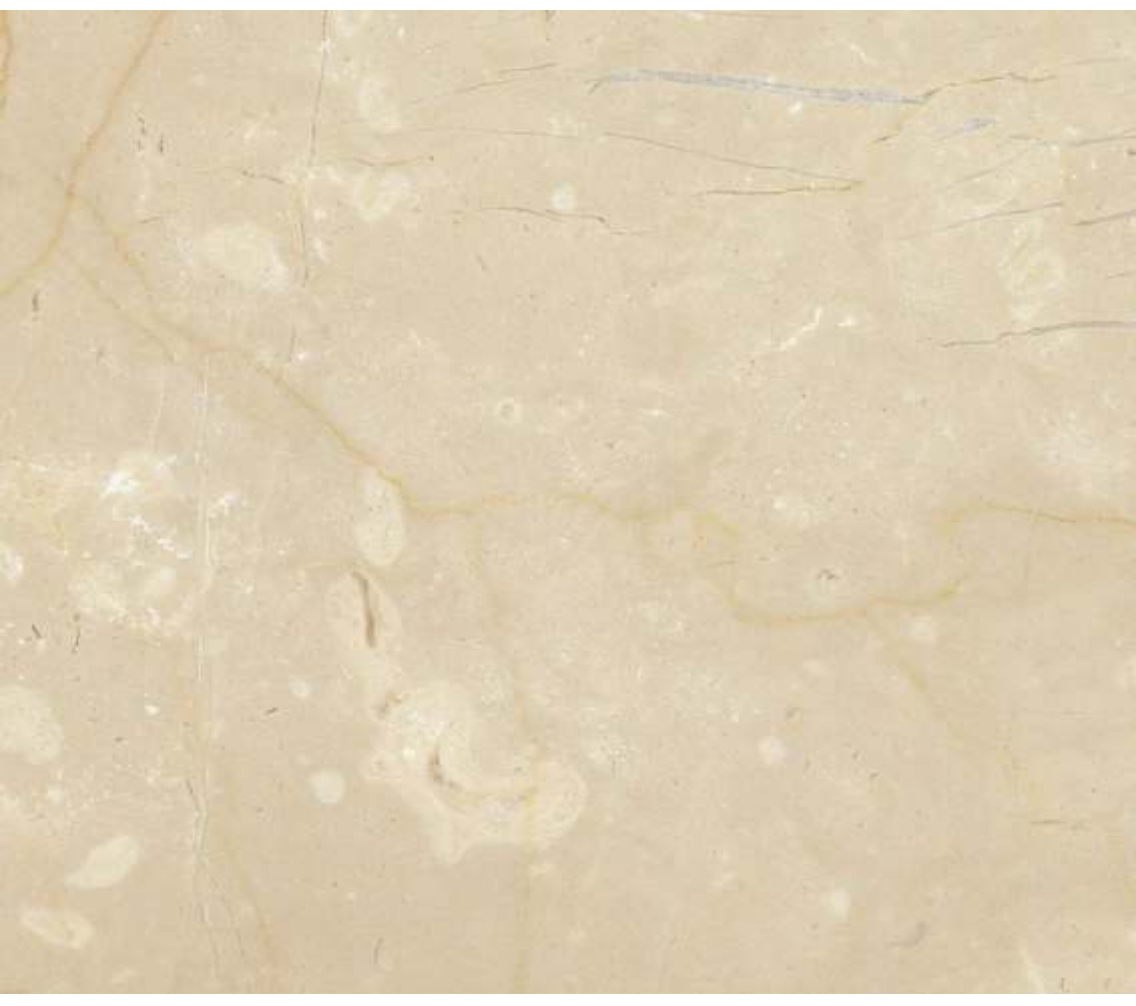

- poler
- szlif
- szczotkowane

30,5x61 cm 12"x24"

dostępne:

- poler
- szlif
- szczotkowane

grigio chiaro tatami mosaic

grafite

botticino

bardiglio