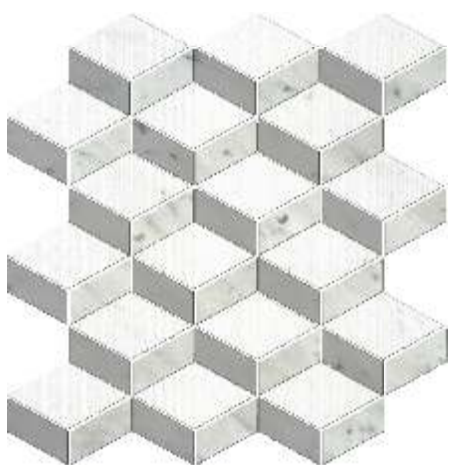

prisma 2"

Montowane na siatce

dostępne:

- poler
- szlif
- szczotkowane

cube 3D

Montowane na siatce

case 3D

Montowane na siatce