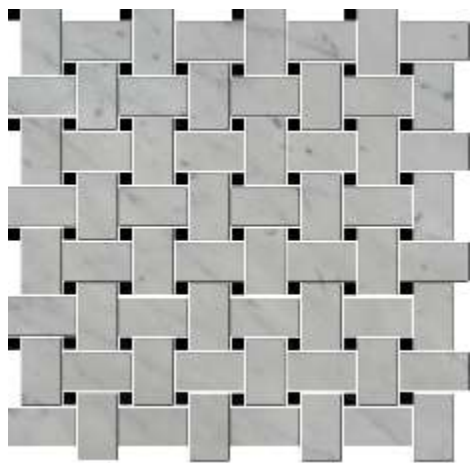

Montowane na siatce

dostępne:

- poler
- szlif
- szczotkowane

bianco Carrara c
mosaic

small basketweave

Montowane na siatce

dostępne:

- poler
- szlif
- szczotkowane