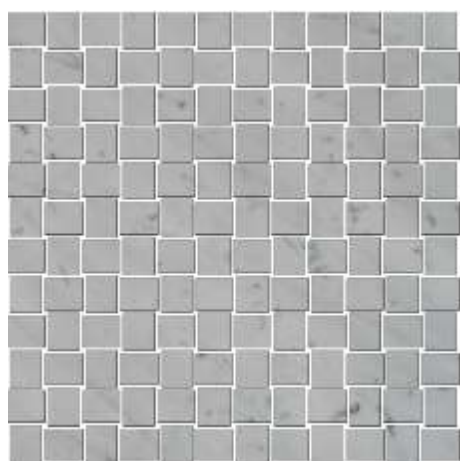

2.5x3 cm 3/4"x1"

Montowane na siatce

dostępne:

- poler
- szlif
- szczotkowane

Dogma 3/4"x1"

Montowane na siatce

dostępne:

- poler
- szlif
- szczotkowane