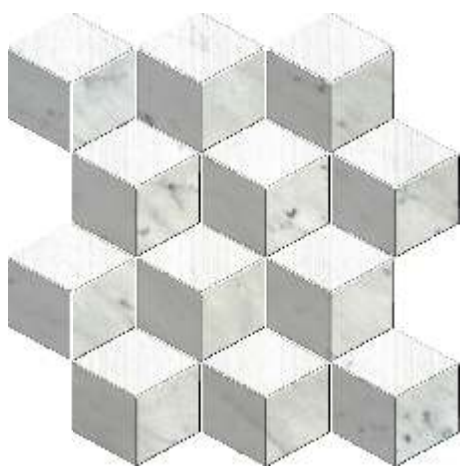

cube 3D

Montowane na siatce