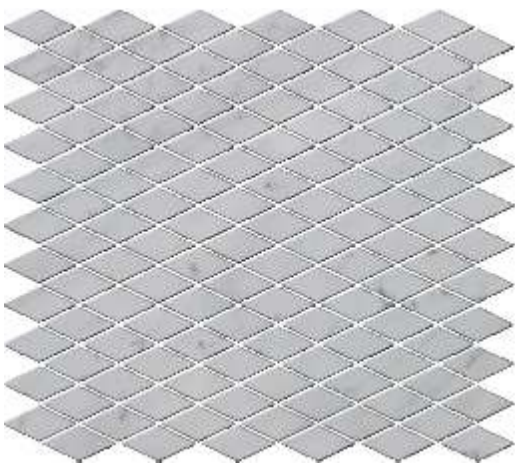

- poler
- szlif
- szczotkowane

bianco Carrara c
mosaic

arrow

Montowane na siatce

dostępne:

- poler
- szlif
- szczotkowane

Versailles

2.5x2.5-2.5x5-5x5-7.5x3cm
1"x1"-1"x2"2"x2"-2"x3"

Montowane na siatce

dostępne:

- poler
- szlif
- szczotkowane

harlequin 2.5x5cm 1"x2"

Montowane na siatce

dostępne:

- poler
- szlif
- szczotkowane

interlock