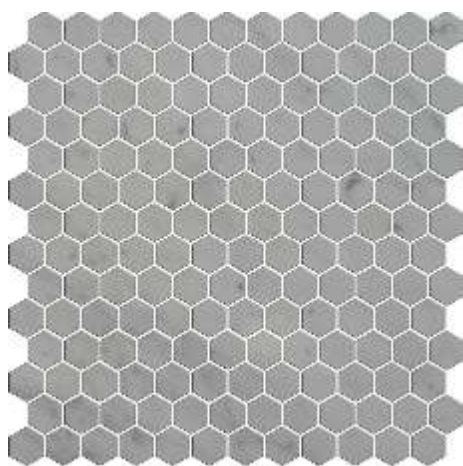

dostępne:

- poler
- szlif
- szczotkowane

2.5x5cm 2"x1"herringbone

Montowane na siatce

dostępne:

- poler
- szlif
- szczotkowane

chevron 2.5x5cm 1"x2"

Montowane na siatce

dostępne:

- poler
- szlif
- szczotkowane

chevron 2.5x5cm 1"x2"

Montowane na siatce

dostępne:

- poler
- szlif
- szczotkowane

hexagon 2.5cm 1"

Montowane na siatce