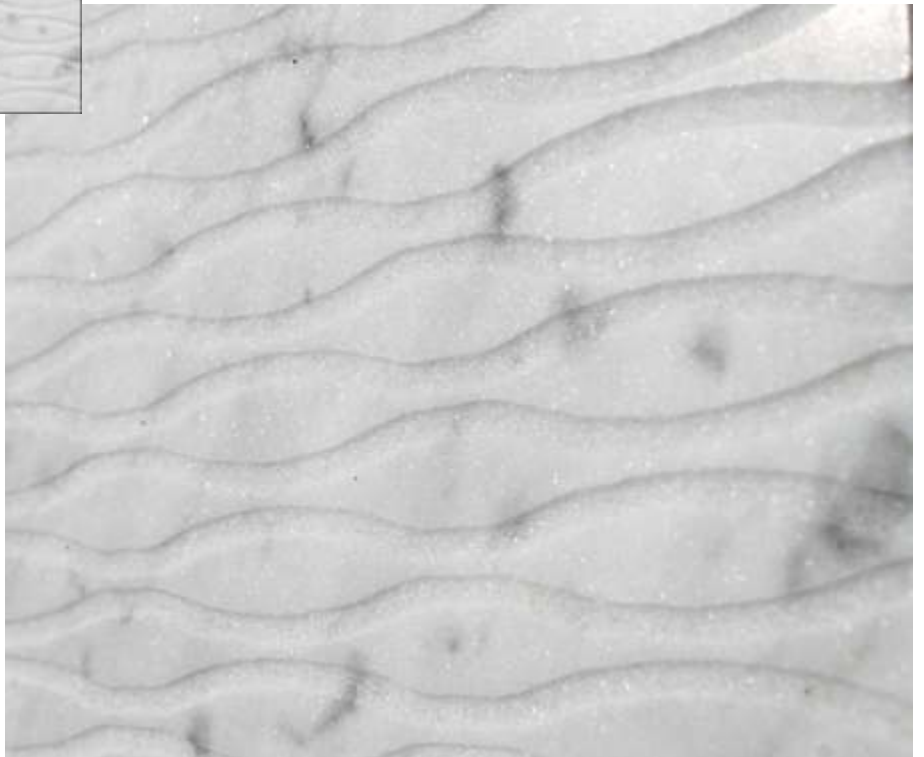

Montowane na siatce

dostępne:

- poler
- szlif
- szczotkowane

10x61cm 4"x24"

dostępne:

- poler
- szlif
- szczotkowane

7,5x61cm 6"x24"

dostępne:

- poler
- szlif
- szczotkowane

Gauguin
10x30.5cm 4"x12"

Gauguin
7.5x15 3"x6"

Dalě
10x30.5cm 4"x12"

Dalě
7.5x15 3"x6"

Chagall
10x30.5cm 4"x12"

Chagall
7.5x15 3"x6"

Manet
10x30.5cm 4"x12"