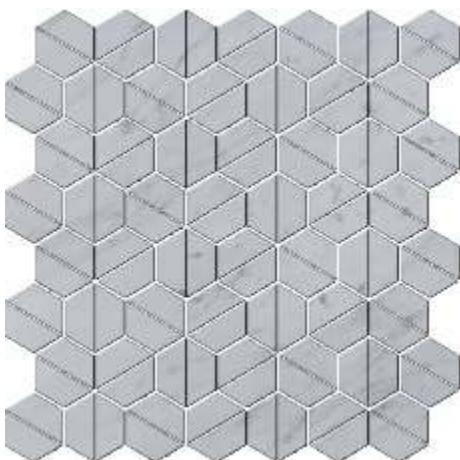

hexagon 5 cm 2.7"

Montowane na siatce

dostępne:

- poler
- szlif
- szczotkowane

hexagon 7.5 3"

Montowane na siatce

dostępne:

- poler
- szlif
- szczotkowane

flat hexagon

"

Montowane na siatce

dostępne:

- poler
- szlif
- szczotkowane

hexagon maze 5 cm 2"

Montowane na siatce

dostępne: